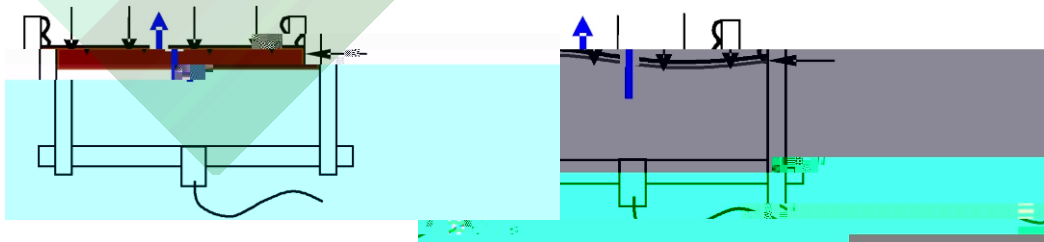

加

图 1 STDCTS 硬件配置示意图

图 2b GDS Rowe & Barden型压力室  
(柔)